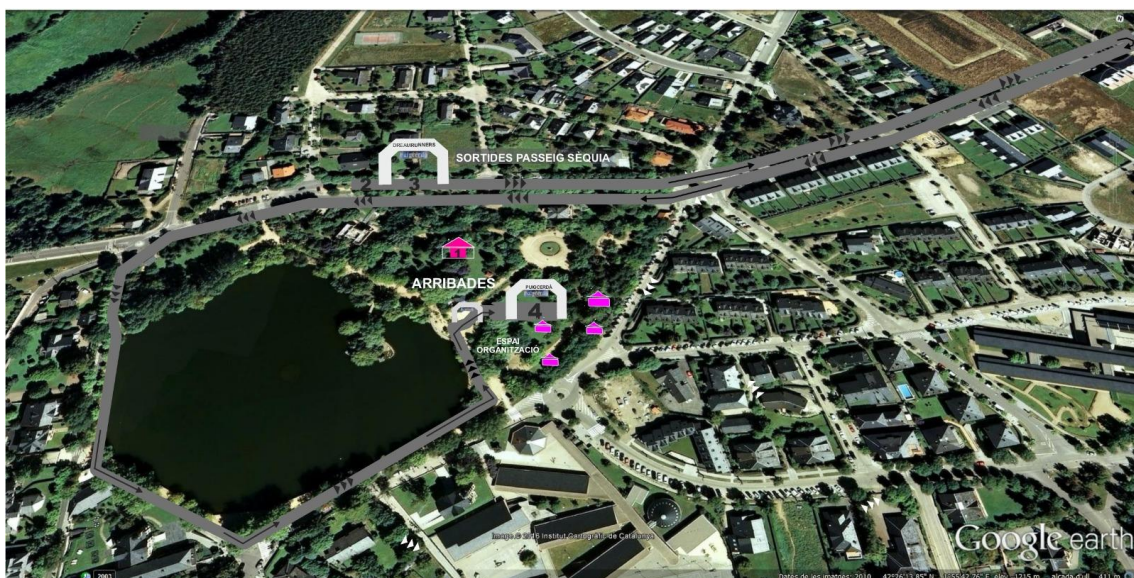

SAGALS – 1800 m

CURSA
3

DORSAL
NEGRE

SAGALS
2008 2009
2010

DISTÀNCIA
1800m

- 1 Recollida dorsals-xip, al parc estany de Puigcerdà. De 8 a 10 hores.
- 2 Presentació sortida Passeig de la Sèquia. 11.15 hores.
- 3 Sortida Passeig de la Sèquia. 11.30 hores.
- 4 Arribada al parc estany de Puigcerdà.

11a cursa Dream Runners Puigcerdà 15 d'agost de 2023