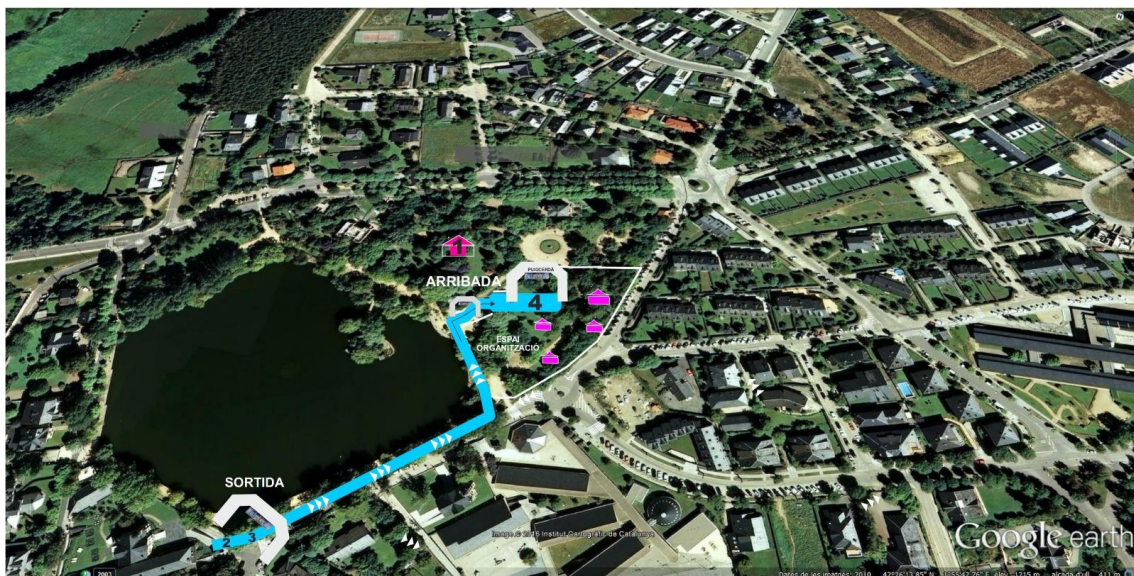

XICS – 200 m

- 1 Recollida dorsals-xip, al parc estany de Puigcerdà. De 8 a 10 hores.
- 2 Presentació sortida Parc. 12.05 hores.
- 3 Sortida Parc. 12.20 hores.
- 4 Arribada al parc estany de Puigcerdà.

11a cursa Dream Runners Puigcerdà 15 d'agost de 2023